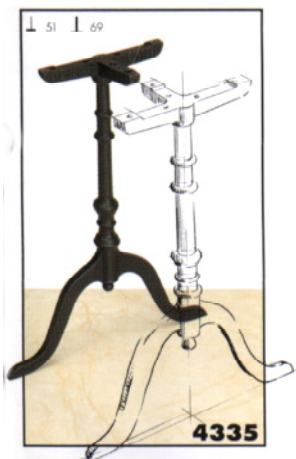

Serie 1300 Maurer 3432 Lützelflüh

Mod. 1301

Fussbreite: 56cm
Höhe: 69cm
aus Gusseisen
Farbe: schwarz
Gewicht: 11kg

Variante:
mit Verbindungs-
steg

Mod. 1304

Stehtisch

Fusskreis: 64cm
Höhe: 106cm
aus Gusseisen
Farbe: schwarz
Gewicht: 26,8kg

Variante:
mit Tablar

Mod. 1302

Fusskreis: 64cm
Höhe: 69cm
aus Gusseisen
Farbe: schwarz
Gewicht: 22kg

Mod. 1306

Fusskreis: 88cm
Höhe: 69cm
aus Gusseisen
Farbe: schwarz
Gewicht: 22,8kg

Mod. 1303

Fusskreis: 64cm
Höhe: 69cm
aus Gusseisen
Farbe: schwarz
Gewicht: 25,2kg

Mod. 1307

Fusskreis: 88cm
Höhe: 69cm
aus Gusseisen
Farbe: schwarz
Gewicht: 26,4kg

Mod. 1305

Fussbreite: 55cm
Höhe: 69cm
aus Gusseisen
Farbe: schwarz
Gewicht: 11,5kg

Variante:
mit Verbindungs-
steg

Fussbreite: 88cm+64cm
Höhe: 69cm
aus Gusseisen
Farbe: schwarz
Gewicht: 19,4kg+18,8kg