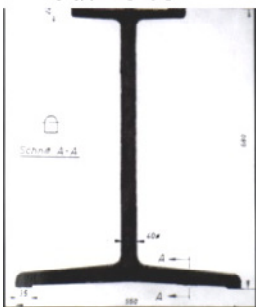

Serie 1300 Maurer 3432 Lützelflüh

Mod. 1301

Fussbreite: 56cm
Höhe: 69cm
aus Gusseisen
Farbe: schwarz
Gewicht: 11kg

Variante:
mit Verbindungs-
steg

Mod. 1304

Stehtisch

Fusskreis: 64cm
Höhe: 106cm
aus Gusseisen
Farbe: schwarz
Gewicht: 26,8kg

Variante:
mit Tablar

Mod. 1302

Fusskreis: 64cm
Höhe: 69cm
aus Gusseisen
Farbe: schwarz
Gewicht: 22kg

Mod. 1306

Fusskreis: 88cm
Höhe: 69cm
aus Gusseisen
Farbe: schwarz
Gewicht: 22,8kg

Mod. 1303

Fusskreis: 64cm
Höhe: 69cm
aus Gusseisen
Farbe: schwarz
Gewicht: 25,2kg

Mod. 1307

Fusskreis: 88cm
Höhe: 69cm
aus Gusseisen
Farbe: schwarz
Gewicht: 26,4kg

Mod. 1305

Fussbreite: 55cm
Höhe: 69cm
aus Gusseisen
Farbe: schwarz
Gewicht: 11,5kg

Variante:
mit Verbindungs-
steg

Fussbreite: 88cm+64cm
Höhe: 69cm
aus Gusseisen
Farbe: schwarz
Gewicht: 19,4kg+18,8kg